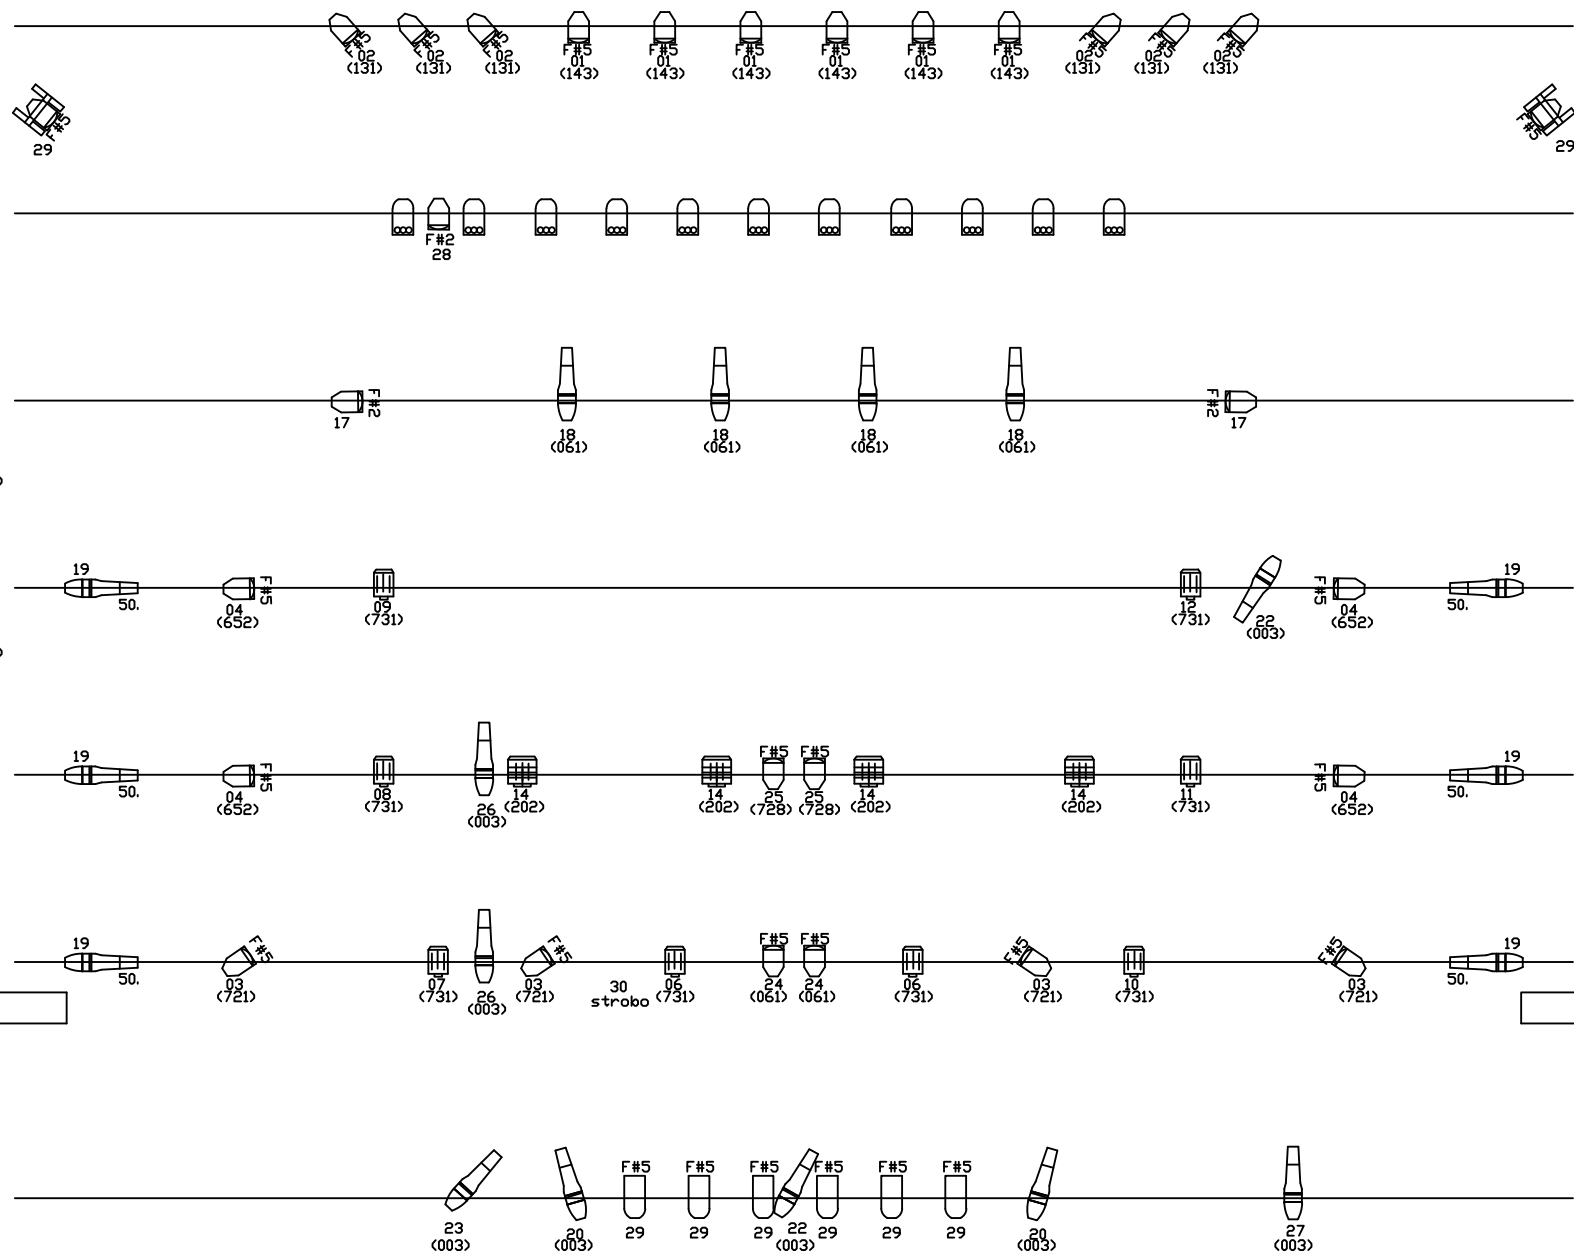

1 2 3 4 5 6 7 8 9 10 11 12 13 14 15 16 17 18 19 20

F

F

E

E

D

D

C

C

B

B

A

LEGENDA

DOCUMENTO:	MAPA DE LUZ - PLANTA BAIXA	
ESPECTACULO:	ACHADOS E PERDIDOS	
ILUMINADOR:	DANIEL GONZALEZ	
RESPONSÁVEL TÉCNICO:	DANIEL GONZALEZ	CONTATO: (11) 98187 7781
PRODUÇÃO:	.	CONTATO: dangon@ig.com.br
OBSERVAÇÕES:		

1 2 3 4 5 6 7 8 9 10 11 12 13 14 15 16 17 18 19 20

## **RIDER SOM – Achados & Perdidos – Cia. De Feitos**

3 DI:

- L e R Loop – 2 DI
- Baixo acústico – 1DI

Microfones:

- 2 Microfones sem fio Shure UR4
- 2 headset Shure sem fio SLX com mic SM35
- 2 Microfones AKG C451 B
- Mbira (própria) – 1 input XLR